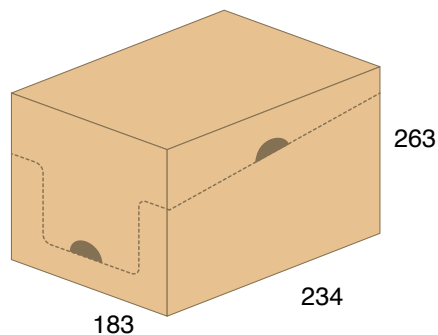

# Standardowy sposób pakowania kartoników z obrusami 120x180 cm

## Standard packaging of table cover box 120x180 cm

widok kartonu  
display box view

12 paczek / packs

\*wymiary w mm  
\*dimensions in mm

waga: 1,4 kg  
weight: 1,4 kg

21 kartonów / 252 paczek na warstwie  
21 boxes / 252 packs on layer  
widok pierwszej warstwy palety  
first layer view

STANDARD  
7 warstw  
7 layers

widok palety  
pallet view

147 kartonów / boxes  
1764 paczek / packs