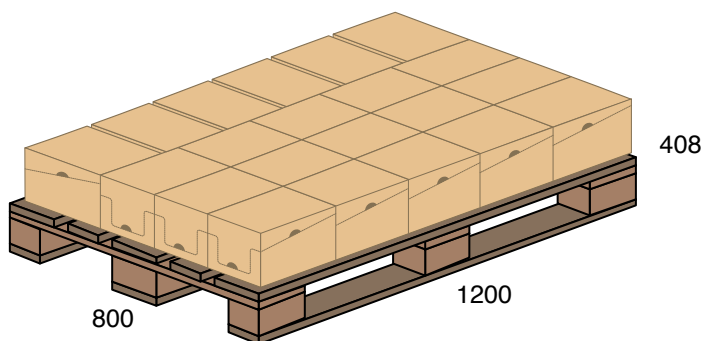

# Standardowy sposób pakowania kartoników z obrusami 120x180 cm

## Standard packaging of table cover box 120x180 cm

widok kartonu  
display box view

12 paczek / packs

\*wymiary w mm  
\*dimensions in mm

waga: 1,4 kg  
weight: 1,4 kg

21 kartonów / 252 paczek na warstwie  
21 boxes / 252 packs on layer  
widok pierwszej warstwy palety  
first layer view

STANDARD  
7 warstw  
7 layers

widok palety  
pallet view

147 kartonów / boxes  
1764 paczek / packs