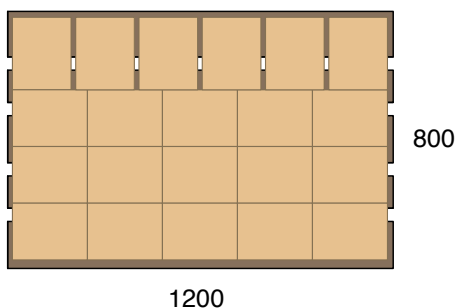

# Standardowy sposób pakowania kartoników z obrusami 120x180 cm

## Standard packaging of table cover box 120x180 cm

widok kartonu  
display box view

12 paczek / packs

\*wymiary w mm  
\*dimensions in mm

waga: 1,4 kg  
weight: 1,4 kg

21 kartonów / 252 paczek na warstwie  
21 boxes / 252 packs on layer  
widok pierwszej warstwy palety  
first layer view

STANDARD  
7 warstw  
7 layers

widok palety  
pallet view

147 kartonów / boxes  
1764 paczek / packs